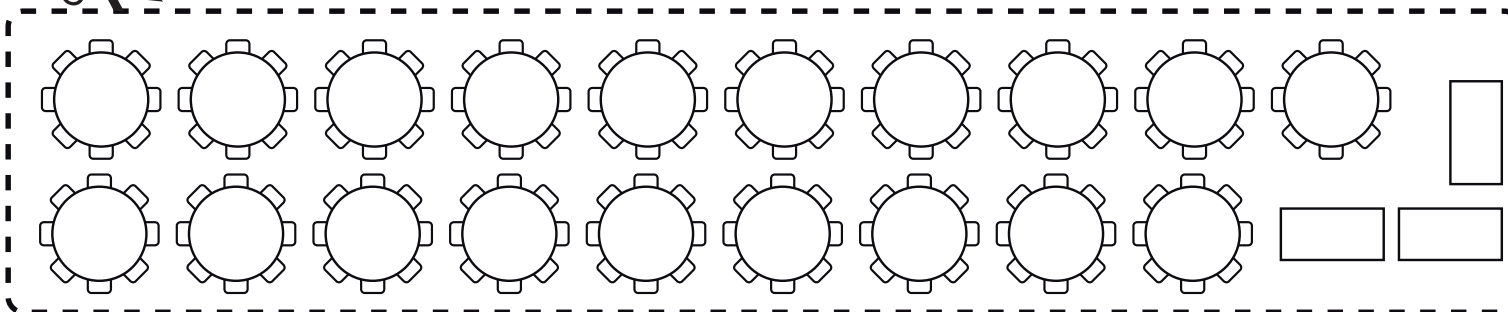

# Votre plan de salle

5 m

tables de  
8 couverts

3358, Route d'Anduze  
**30900 NÎMES - Tél. 04 66 64 27 75**  
[www.audomainedefontbessierre.fr](http://www.audomainedefontbessierre.fr)  
Siret 48088531800018