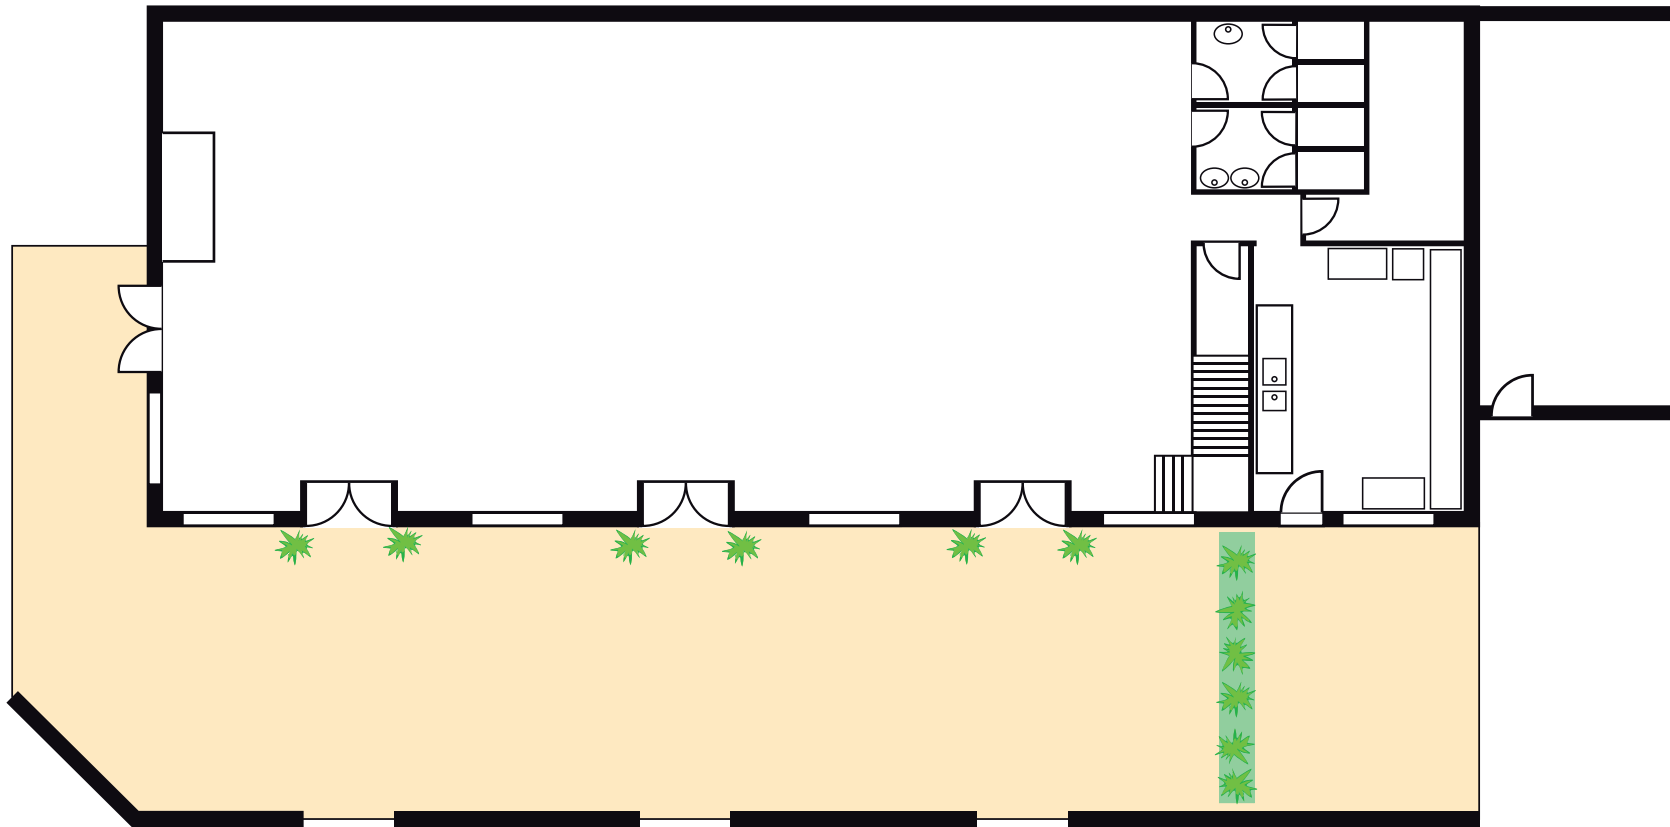

# Votre plan de salle

5 m

tables de  
8 couverts

3358, Route d'Anduze  
**30900 NÎMES - Tél. 04 66 64 27 75**  
[www.audomainedefontbessierre.fr](http://www.audomainedefontbessierre.fr)  
Siret 48088531800018